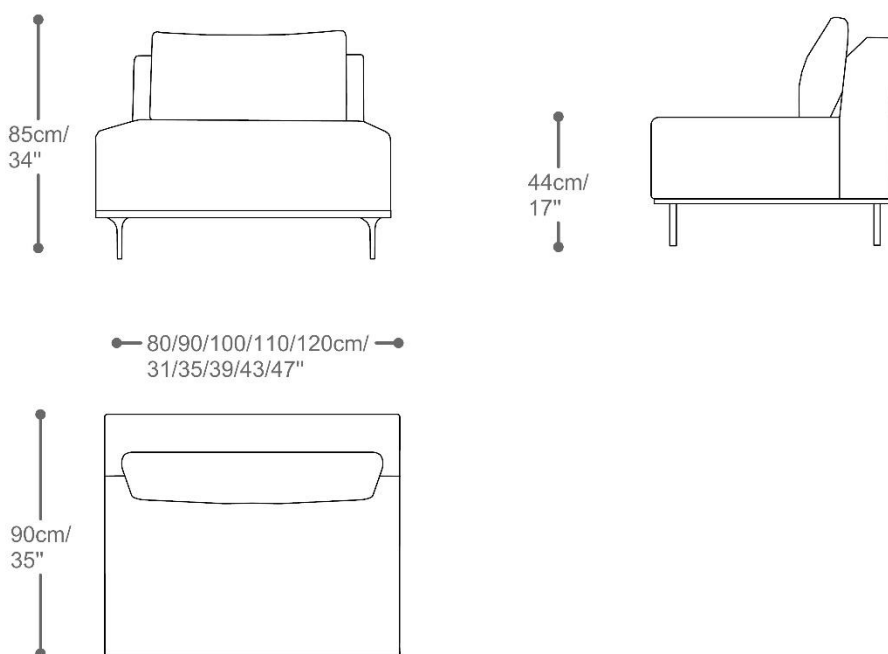

Com 2 braços

Sem braços

SOFÁ
OLIVIER

BRETON