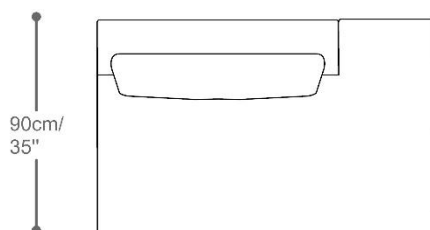

## Com 1 braço

100/120/130/140cm/  
39/47/51/55"

## Chaise

100/120/130/140cm/  
39/47/51/55"

SOFÁ  
OLIVIER

**BRETON**

## Sem braço+puff terminal

140/160cm  
55/63"

## Canto

90cm/  
35"

SOFÁ  
OLIVIER

**BRETON**