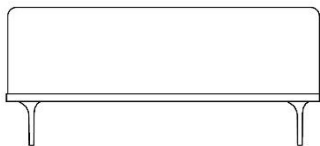

## Sem braço+puff terminal

140/160cm  
55/63"

## Canto

90cm/  
35"

SOFÁ  
OLIVIER

**BRETON**

# Puff

44cm/  
17"

90/100cm/  
35/39"

90/100cm/  
35/39"

SOFÁ  
OLIVIER

**BRETON**