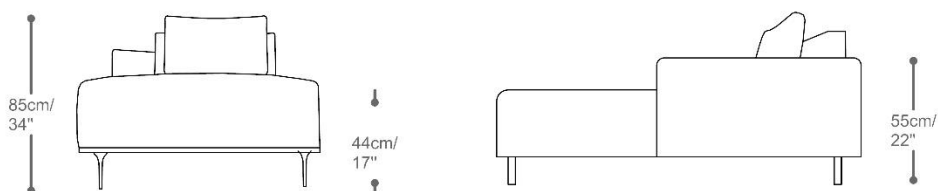

Com 1 braço

100/120/130/140cm/
39/47/51/55"

Chaise

100/120/130/140cm/
39/47/51/55"

SOFÁ
OLIVIER

BRETON