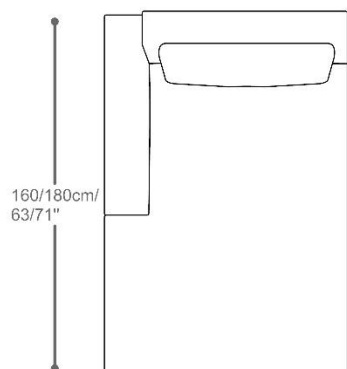

## Com 1 braço

100/120/130/140cm/  
39/47/51/55"

## Chaise

100/120/130/140cm/  
39/47/51/55"

SOFÁ  
OLIVIER

**BRETON**

## Sem braço+puff terminal

140/160cm  
55/63"

## Canto

90cm/  
35"

SOFÁ  
OLIVIER

**BRETON**