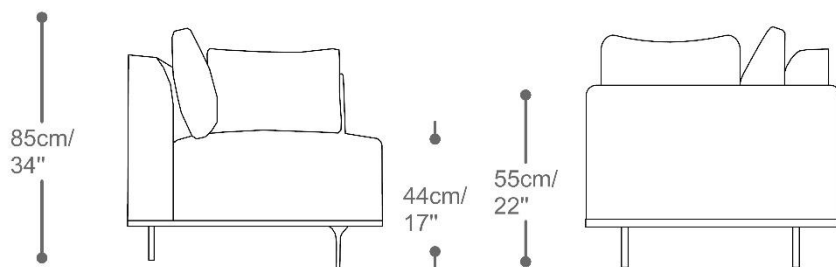

## Com 1 braço

100/120/130/140cm/  
39/47/51/55"

## Chaise

100/120/130/140cm/  
39/47/51/55"

SOFÁ  
OLIVIER

**BRETON**

## Sem braço+puff terminal

140/160cm  
55/63"

## Canto

90cm/  
35"

SOFÁ  
OLIVIER

**BRETON**