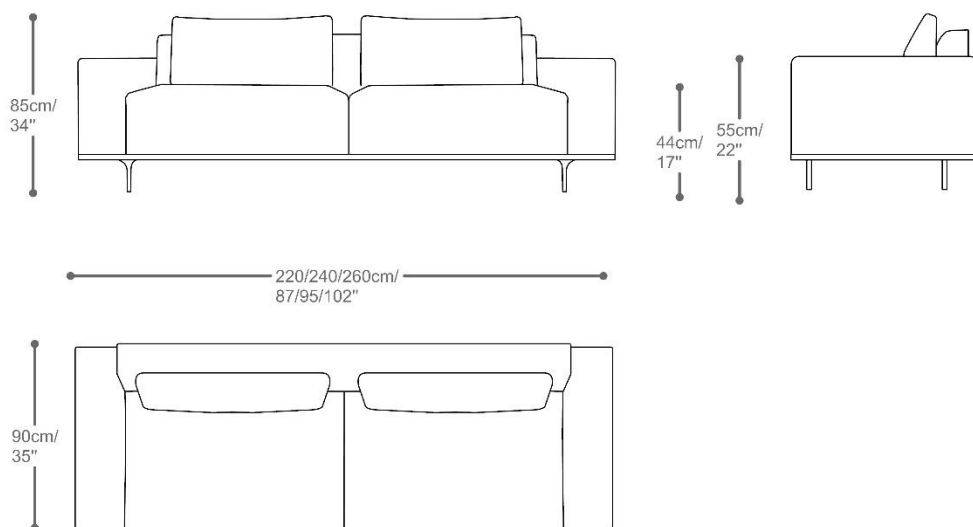

## Com 2 braços

## Com 1 braço

100/120/130/140cm/  
39/47/51/55"

## Sem braço+puff terminal

140/160cm  
55/63"

## Canto

90cm/  
35"

SOFÁ  
OLIVIER

**BRETON**