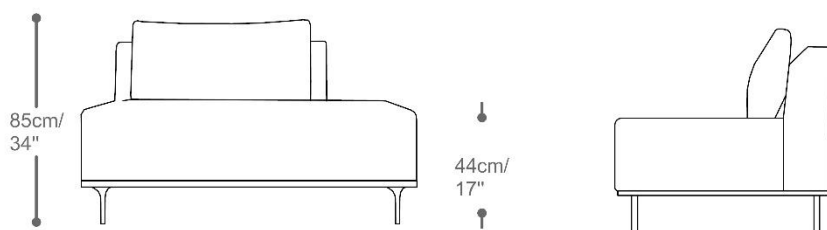

## Com 1 braço

100/120/130/140cm/  
39/47/51/55"

## Chaise

100/120/130/140cm/  
39/47/51/55"

SOFÁ  
OLIVIER

**BRETON**

## Sem braço+puff terminal

140/160cm  
55/63"

## Canto

90cm/  
35"

SOFÁ  
OLIVIER

**BRETON**